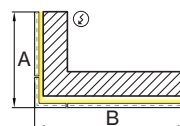

## M DIMENSIONS IN INCH

Linear 2'      24IN

**QS** Linear 4'      48IN

**QS** Linear 6'      72IN

**QS** Linear 8'      96IN

Linear custom      ###IN

L-Shape      ###X###IN

U-Shape      ###X###X###IN

Patterns top view

LINEAR

A	FIXTURES	CODE
48"	1 x 4' linear	0 4 FT
96"	1 x 8' linear	0 8 FT
144"	3 x 4' linear	1 2 FT

L-SHAPE INNER

A / B	FIXTURES	CODE
48" / 48"	2 x 2' linear + 1 x 2' x 2' corner	0 4 X 0 4 FT
48" / 96"	1 x 2' linear + 1 x 6' linear + 1 x 2' x 2' corner	0 4 X 0 8 FT
96" / 96"	2 x 6' linear + 1 x 2' x 2' corner	0 8 X 0 8 FT